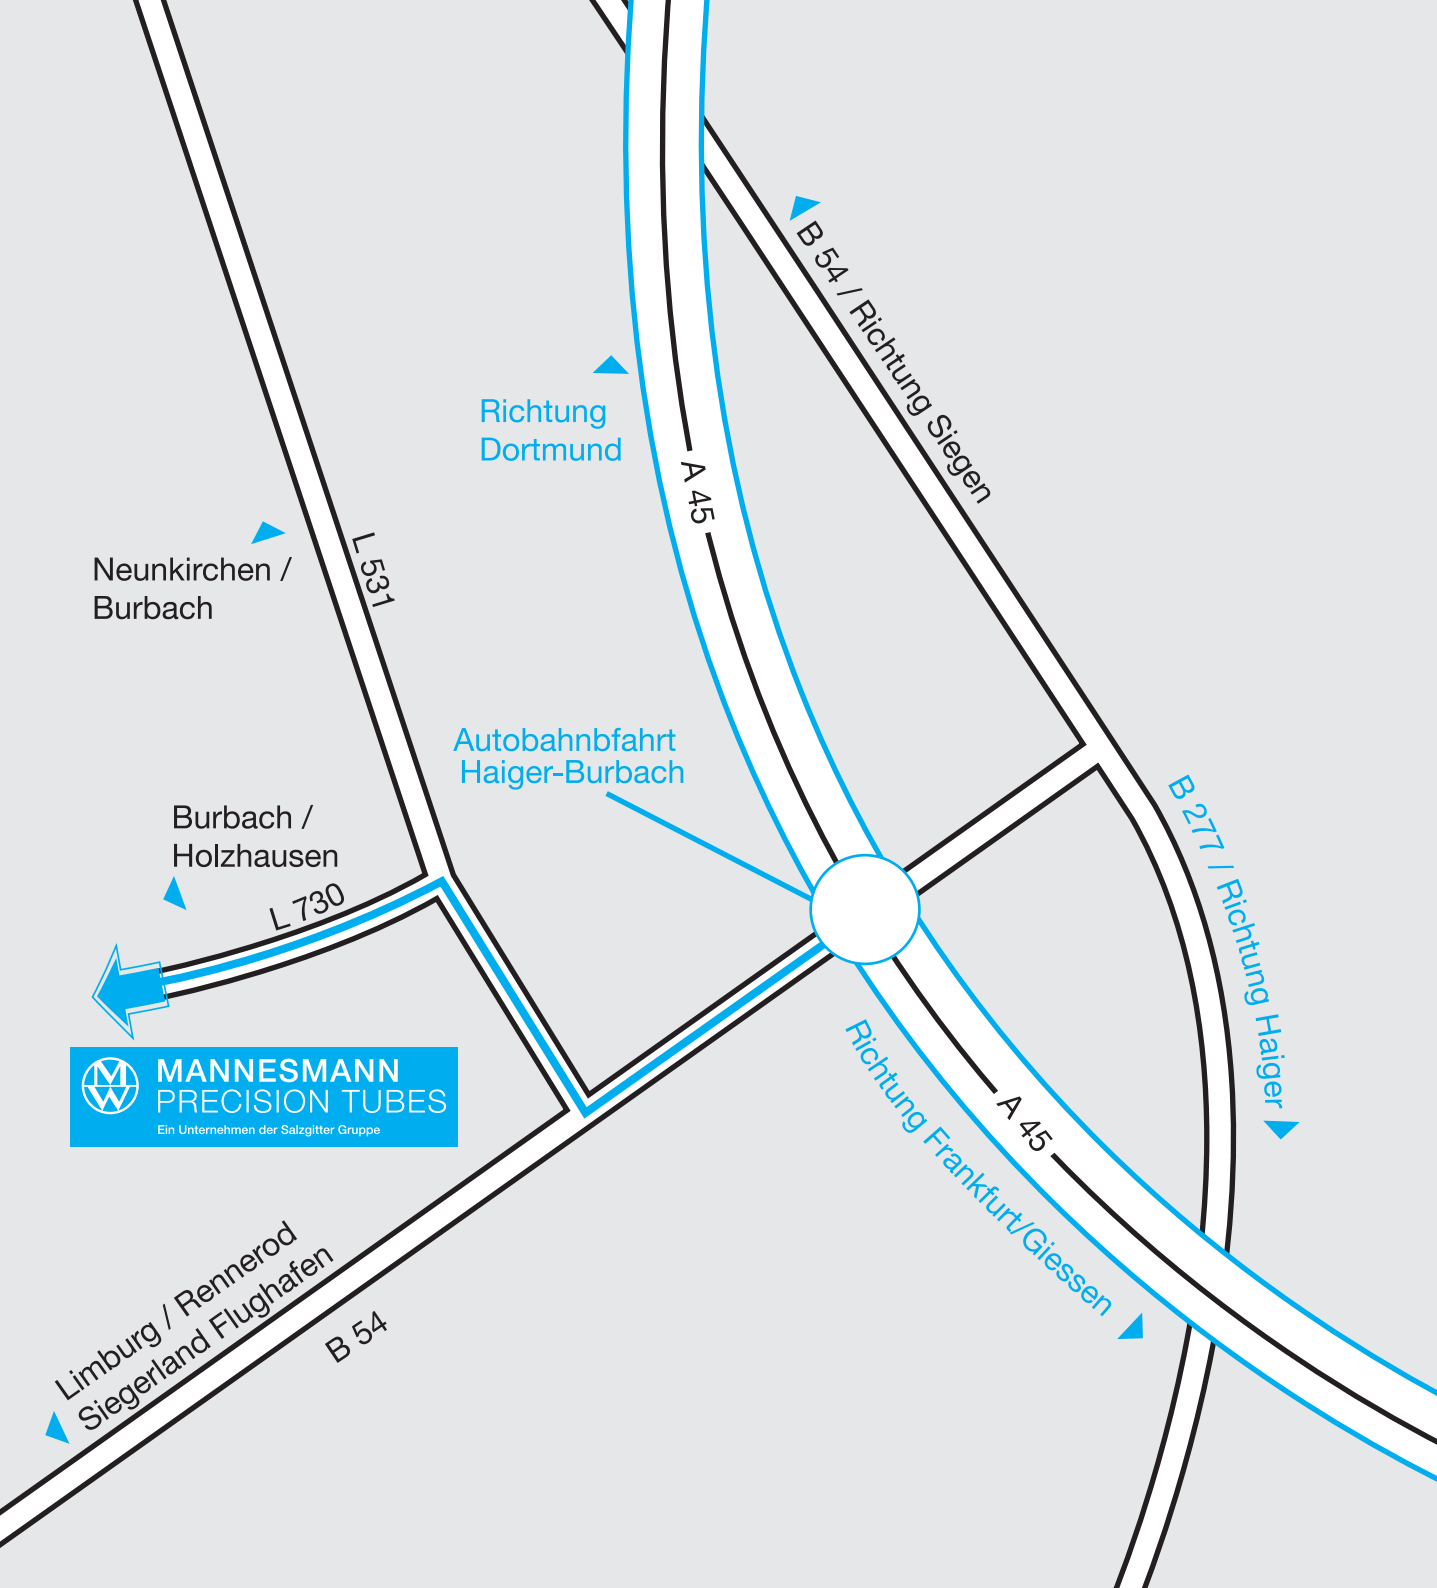

MANNESMANN
PRECISION TUBES

Ein Unternehmen der Salzgitter Gruppe

Wege zu Mannesmann Precision Tubes GmbH, Burbach-Holzhausen

Auto

A 45 bis Abfahrt Haiger-Burbach weiter über Bundesstraße B 54 in Richtung Limburg / Rennerod, nach 200 m rechts, nach 100 m links, Richtung Holzhausen über den Berg hinweg ins Tal, entweder erste Ortseinfahrt nutzen oder hinter dem „Nahkauf“ rechts, der Ausschilderung Mannesmann Precision Tubes (Holzschilder) folgen.

Eisenbahn

Hauptbahnhof Dillenburg. Mit dem Taxi zum Werk ca. 20 Minuten.

Flugzeug

Siegerland-Flughafen. Mit dem Taxi zum Werk ca. 10 Minuten.

Mannesmann Precision Tubes GmbH
Zum Großen Stein 50
57299 Burbach

Tel.: +49 2736 28-0

Fax: +49 2736 28 -2 46

E-Mail: info.mpt@mannesmann.com

Internet: www.mannesmann-precision-tubes.com

Neunkirchen /
Burbach

Richtung
Dortmund

B 54 / Richtung Siegen

A 45

Autobahnfahrt
Haiger-Burbach

Burbach /
Holzhausen

L 730

B 277 / Richtung Haiger

Richtung Frankfurt/Giessen

A 45

Limburg / Rennerod
Siegerland Flughafen

B 54

MANNESMANN
PRECISION TUBES

Ein Unternehmen der Salzgitter Gruppe