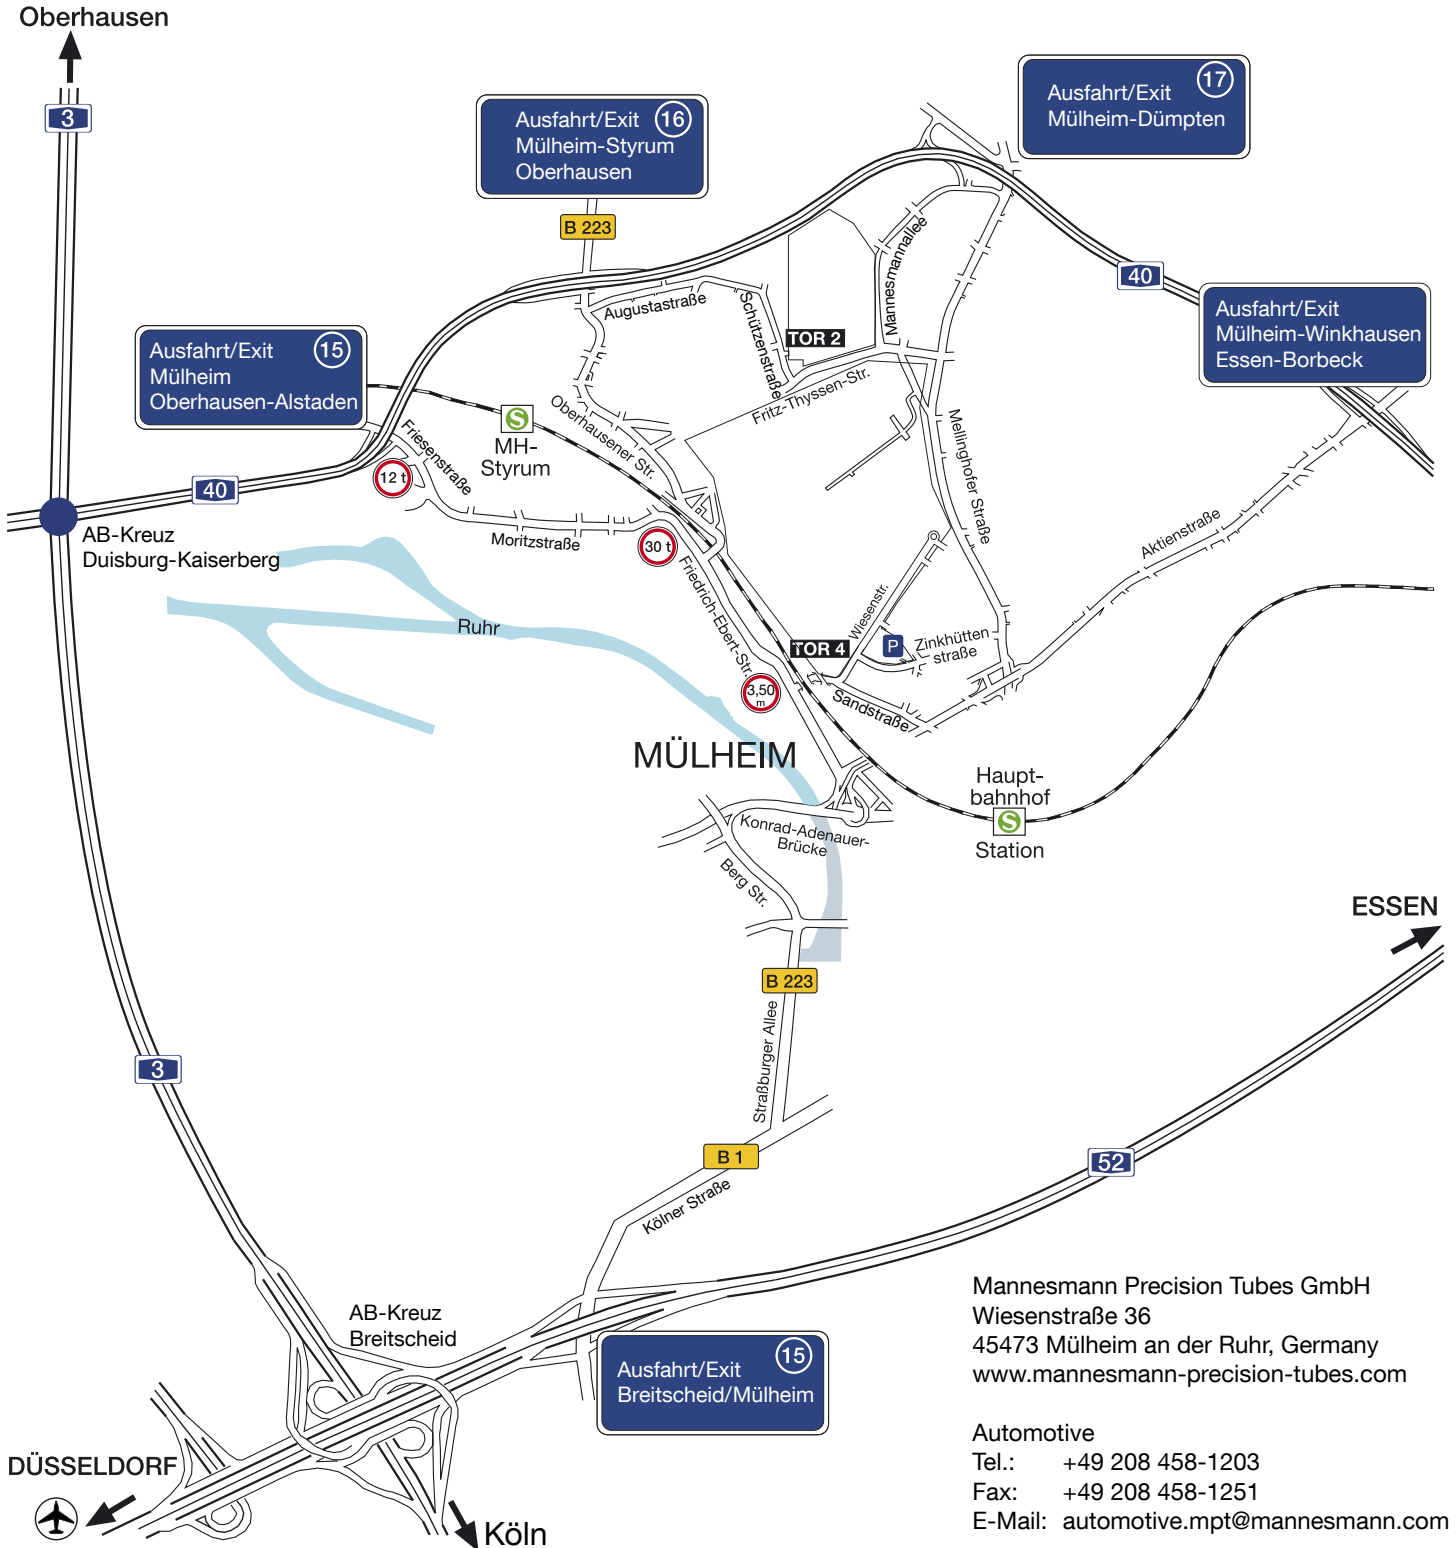

## So finden Sie uns (Überblick)

Mannesmann Precision Tubes GmbH  
Wiesenstraße 36  
45473 Mülheim an der Ruhr, Germany  
[www.mannesmann-precision-tubes.com](http://www.mannesmann-precision-tubes.com)

## So finden Sie uns (Nahbereich)