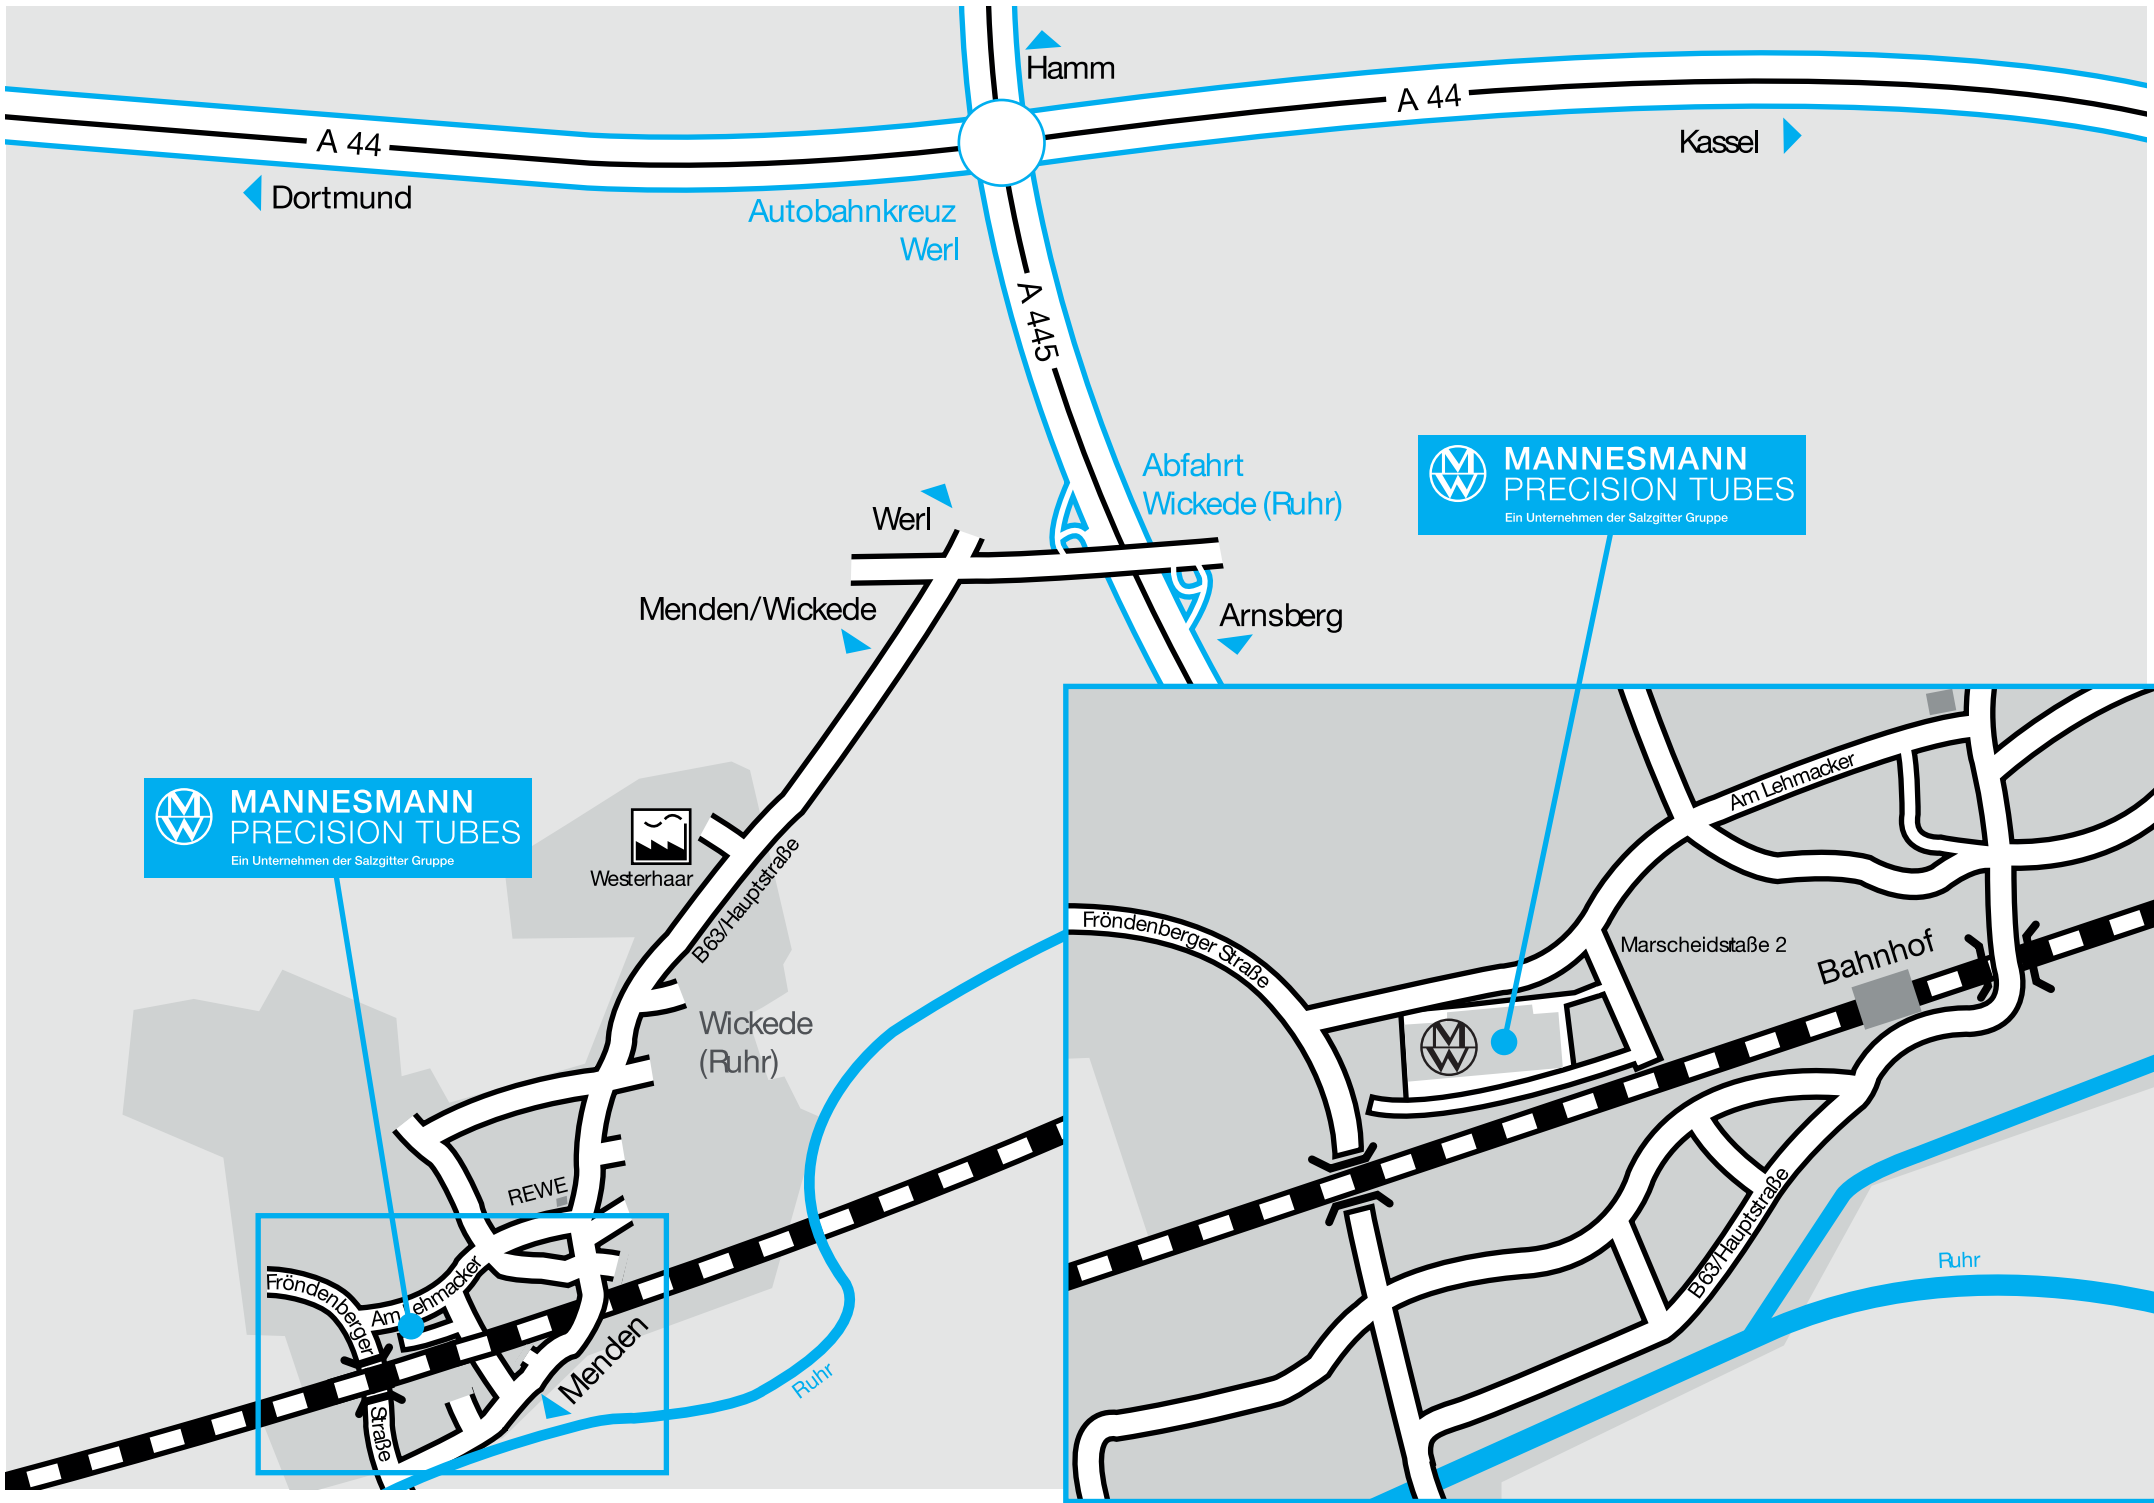

**MANNESMANN
PRECISION TUBES**
Ein Unternehmen der Salzgitter Gruppe

**MANNESMANN
PRECISION TUBES**
Ein Unternehmen der Salzgitter Gruppe