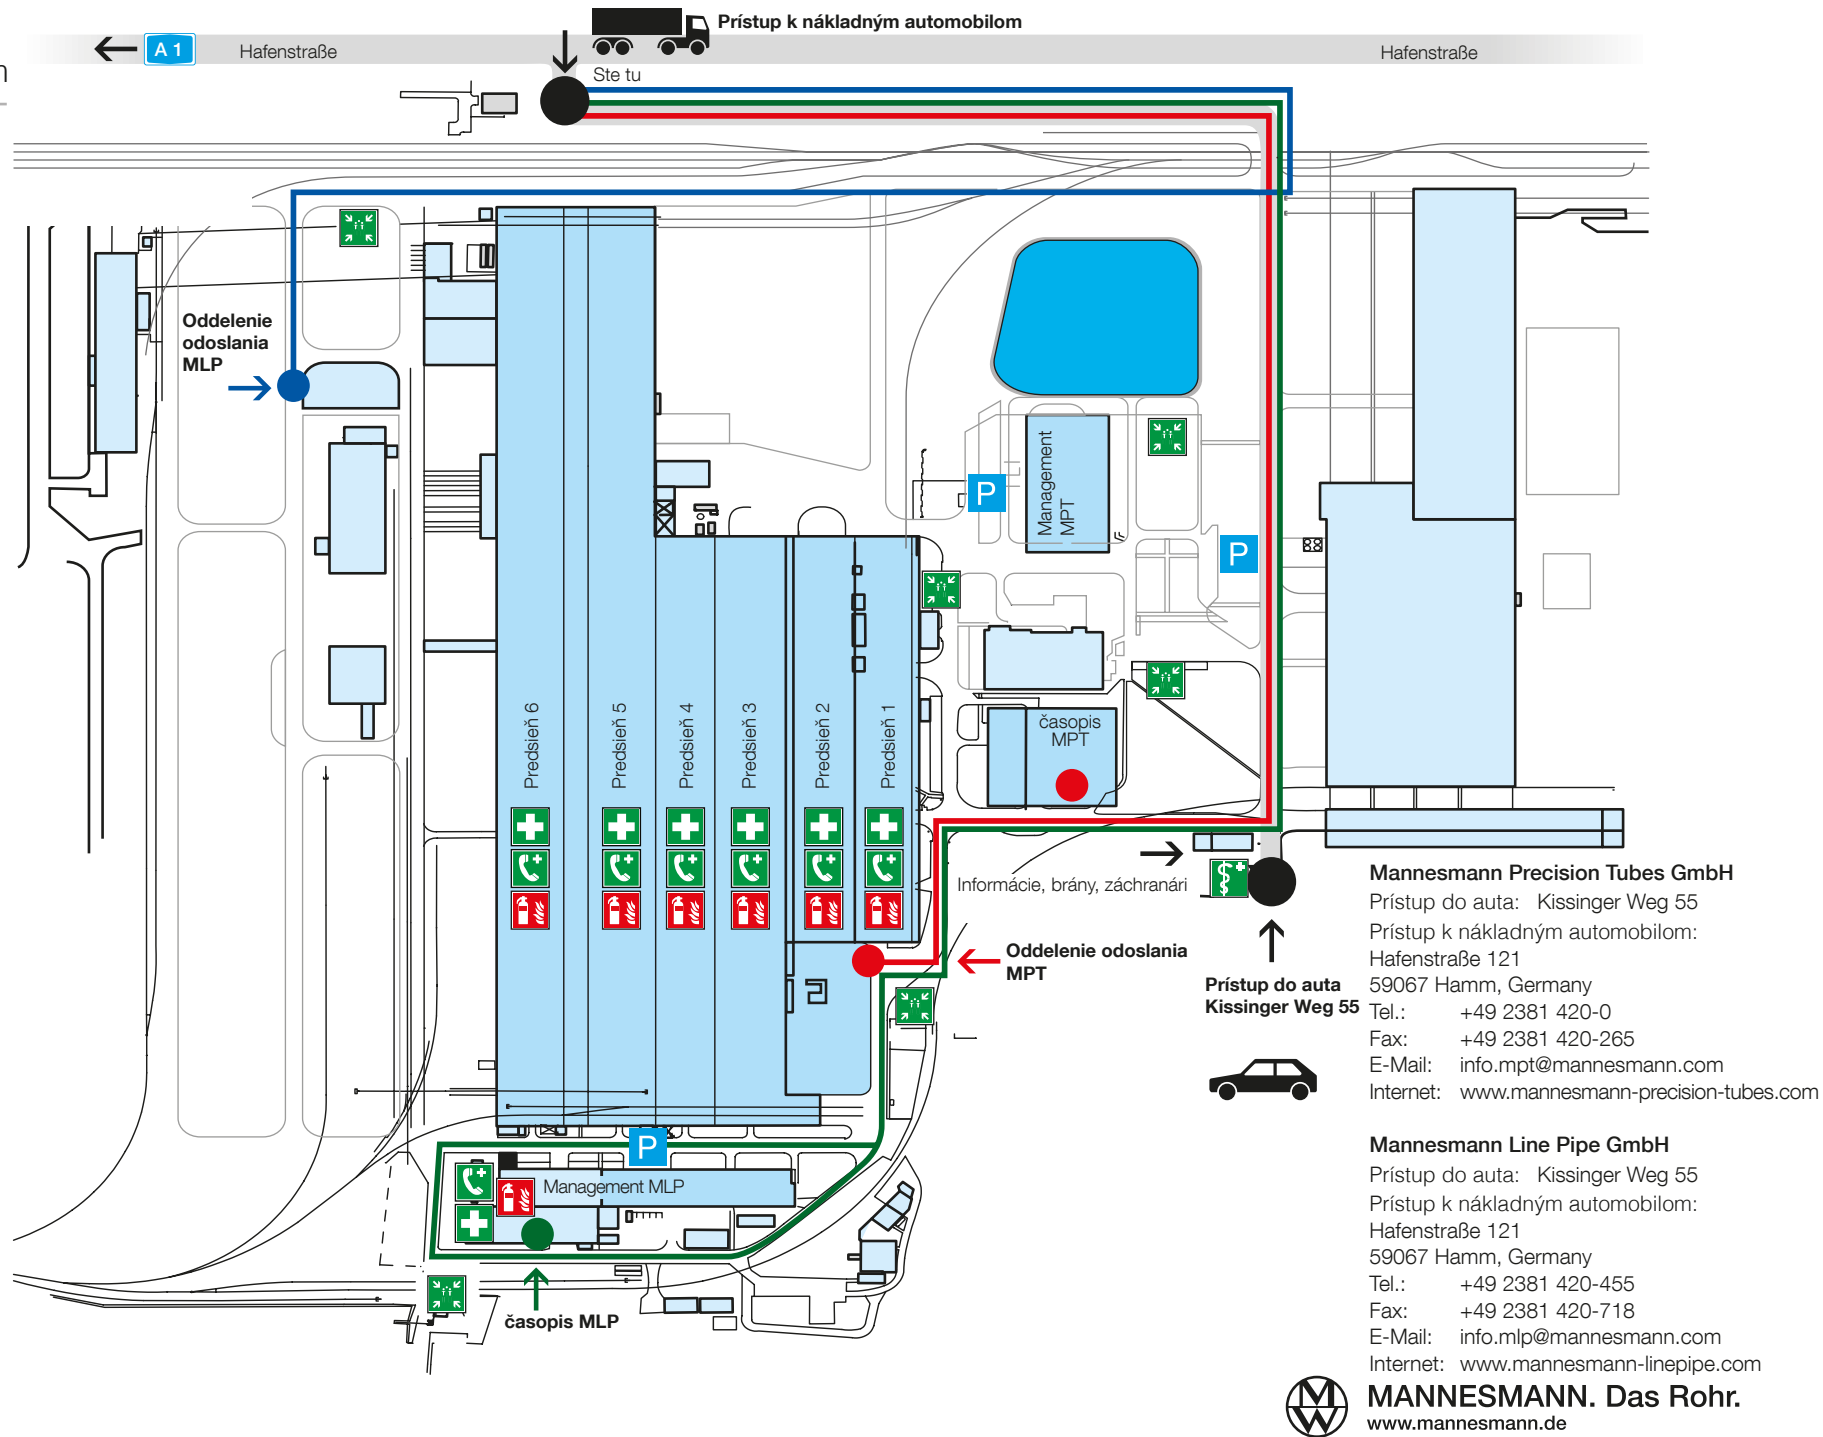

Mapa továreň Hamm

Cesta k vyzdvihnutiu:

-  Mannesmann Precision Tubes
-  Mannesmann Line Pipe
-  balíkové služby
-  Miesto na stretnutie
-  Prvá pomoc
-  Núdzový telefón
-  Lekárske centrum
-  Požiarň drencher
-  Parkovisko

Informácie návštevníka

Prístup k nákladným automobilom Hafenstraße

- Stlačením blikajúceho tlačidla požiadajte o identifikačnú kartu.

- Vyberte identifikačnú kartu a držte ju pred čítačkou vedľa blikajúceho svetla.
- Pri zelenom svetle na semafore a otvorenej závore môžete prejsť do priestorov továrne.

- Dôležité! Uistite sa, že vaša identifikačná karta je aktivovaná na mieste nakładky alebo vykládky pre výstup. Opustenie nie je možné bez aktivácie!

- Zadajte identifikačnú kartu do terminálu operátora na výstupe.
- Ak svieti zelené svetlo na semafore a je otvorená závera, môžete opustiť areál továrne.

Všeobecné informácie a pravidlá správania

- Návštevníci sa spravidla musia zaregistrovať u vrátnika. Návštevníci majú vstup do výrobných priestorov iba v sprievode zamestnanca.
- Ochrana rastlín musí byť okamžite informovaná v prípade dopravnej nehody alebo iného poškodenia (tel. +49 2381 420-652), ako aj v prípade požiaru, havárie a potrebnej pomoci (núdzové volanie: +49 2381 420-112).
- V prípade požiaru sa v halách spustí poplach. Určené zberné miesta sa musia okamžite navštíviť a musia sa dodržiavať ďalšie pokyny.
- Osobné údaje návštevníkov sa uchovávajú najviac jeden rok. (Poznámka: ochrana údajov). Ak dôjde k strate alebo poškodeniu karty návštevníka po oprave, spoločnosť MPT GmbH si vyhradzuje právo účtovať poplatok 50 EUR.
- Tam dostanete návštevnícky lístok, ktorý vás oprávňuje na vstup do areálu závodu. Karta návštevníka musí byť vždy zreteľne viditeľná. Na konci návštevy sa pri výstupoch z brány Kissinger Weg vyberie karta návštevníka.